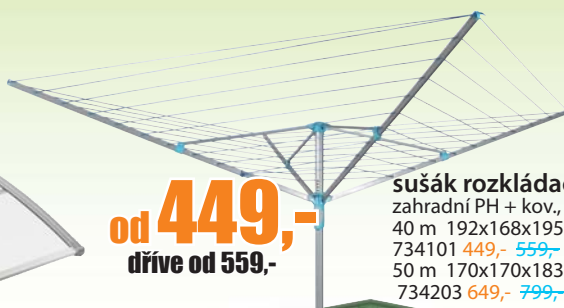

od **449,-**
dříve od 559,-

sušák rozkládací
zahradní PH + kov., nosn. 30 kg
40 m 192x168x195 cm
734101 ~~449,- 559,-~~
50 m 170x170x183 cm
734203 ~~649,- 799,-~~