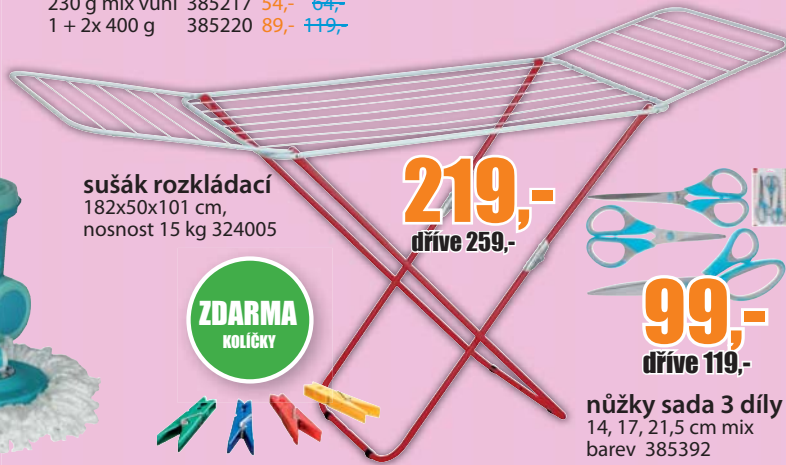

129,-
dříve 149,-

prkno žehlicí
95x30cm mix 4 dekory
385640

569,-
dříve 709,-

sušák rozkládací
182x50x101 cm,
nosnost 15 kg 324005

219,-
dříve 259,-

99,-
dříve 119,-

nůžky sada 3 dílů
14, 17, 21,5 cm mix
barev 385392